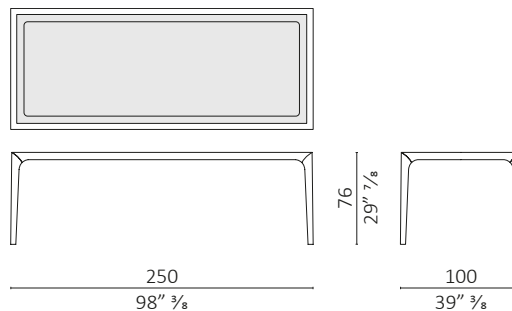

## Quadro design Noé Duchaufour-Lawrance

**caratteristiche tecniche** - tavolo realizzato in massello di noce americano, piano in vetro da 8mm visarm o piano in multistrato impiallacciato noce americano.

**technical features** - table made in solid American walnut, top in 8mm visarm glass top or top in plywood veneered American walnut.

**Quadro top vetro / glass top**

**Quadro top vetro / glass top**

**Quadro top legno / wooden top**