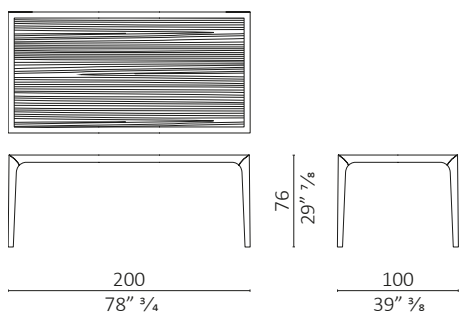

## Quadro design Noé Duchaufour-Lawrance

**caratteristiche tecniche** - tavolo realizzato in massello di noce americano, piano in vetro da 8mm visarm o piano in multistrato impiallacciato noce americano.

**technical features** - table made in solid American walnut, top in 8mm visarm glass top or top in plywood veneered American walnut.

**Quadro top vetro / glass top**

**Quadro top vetro / glass top**

**Quadro top legno / wooden top**