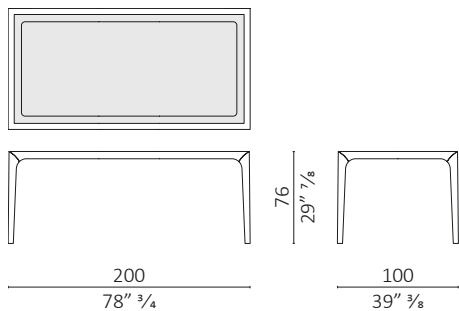

## Quadro design Noé Duchaufour-Lawrance

**caratteristiche tecniche** - tavolo realizzato in massello di noce americano, piano in vetro da 8mm visarm o piano in multistrato impiallacciato noce americano.

**technical features** - table made in solid American walnut, top in 8mm visarm glass top or top in plywood veneered American walnut.

**Quadro top vetro / glass top**

**Quadro top vetro / glass top**

**Quadro top legno / wooden top**